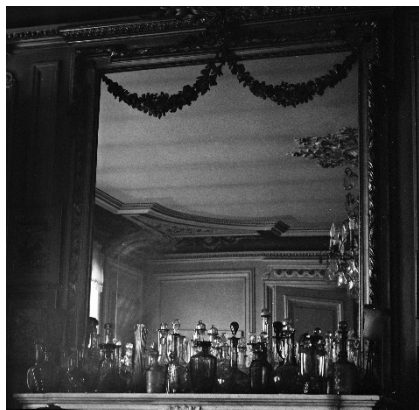

CAROLE BELLAÏCHE

LES CARAFES, 1989

Tirage argentique
sur papier baryté
Cadre doré
Format cadre : 20x20 cm
Edition illimitée

Prix TTC encadré : 250€

ELSA, 1978

Format cadre : 20x30 cm
Edition illimitée
Prix TTC encadré : 250€